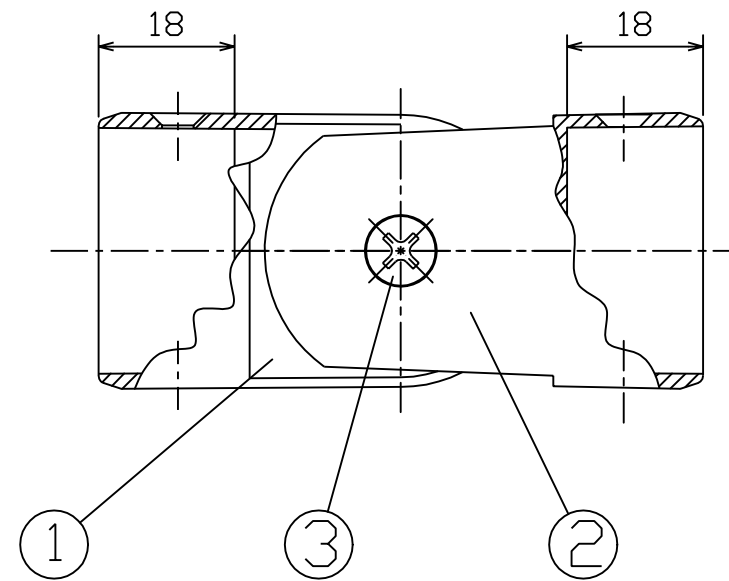

片番	訂正内容	日付	備考	押印
△				
△				

品名	商品コード	品番	色調	備考
BAUHAUSセレクトシリーズ 32L自在ジョイント	040-1425	BE-23B	ブラウン	
	040-1426	BE-23G	ゴールド	

品番	品名	数量	材質	表面処理	備考	記	名	製	図	月	日	承	検	設	製
4	取付ねじ (手摺側)	4	SWCH 18	本体と同色塗装	⊕丸皿ワッシャー 1種 3.5x16先割れ	事	BAUHAUSセレクトシリーズ 32L自在ジョイント	製	図	月	日	承	検	設	製
3	M5ねじ	1	SWCH 18	本体と同色塗装	⊕丸皿小ねじ M5x35										
2	ブラケット凹部品	1	ZDC-2	焼付塗装											
1	ブラケット凸部品	1	ZDC-2	焼付塗装											
品番	名	称	数量	材	質										