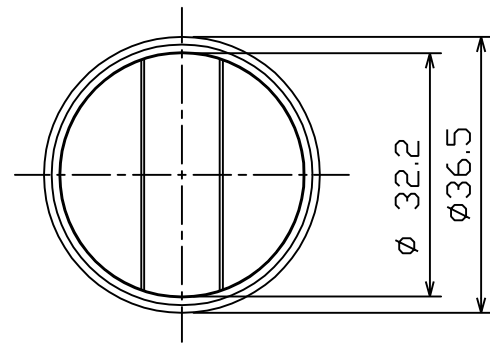

片番	訂正内容	日付	備考	押印
△				
△				

品名	商品コード	品番	色調	備考
BAUHAUSセレクトシリーズ 32L自在ジョイント	040-1425	BE-23B	ブラウン	
	040-1426	BE-23G	ゴールド	

品番	品名	数量	材質	表面処理	備考	記	名	製	図	月	日	承	検	設	製
4	取付ねじ (手摺側)	4	SWCH 18	本体と同色塗装	⊕丸皿ワッシャー 1種 3.5x16先割れ	事	BAUHAUSセレクトシリーズ 32L自在ジョイント	製	図	月	日	承	検	設	製
3	M5ねじ	1	SWCH 18	本体と同色塗装	⊕丸皿小ねじ M5x35										
2	ブラケット凹部品	1	ZDC-2	焼付塗装											
1	ブラケット凸部品	1	ZDC-2	焼付塗装											
品番	名	称	数量	材	質										