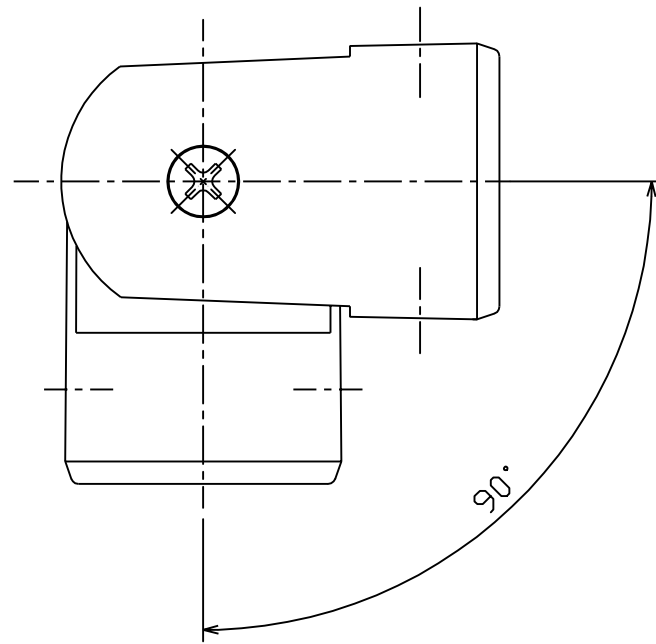

片番	訂正内容	日付	備考	押印
△				
△				

品名	商品コード	品番	色調	備考
BAUHAUSセレクトシリーズ 32L自在ジョイント	040-1425	BE-23B	ブラウン	
	040-1426	BE-23G	ゴールド	

品番	品名	数量	材質	表面処理	備考	記	名	製	図	月	日	承	検	設	製
4	取付ねじ (手摺側)	4	SWCH 18	本体と同色塗装	⊕丸皿ワッシャー 1種 3.5x16先割れ	事	BAUHAUSセレクトシリーズ 32L自在ジョイント	製	図	月	日	承	検	設	製
3	M5ねじ	1	SWCH 18	本体と同色塗装	⊕丸皿小ねじ M5x35										
2	ブラケット凹部品	1	ZDC-2	焼付塗装											
1	ブラケット凸部品	1	ZDC-2	焼付塗装											
品番	名	称	数量	材	質										