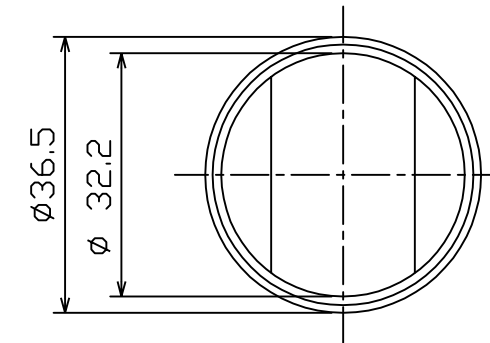

片番	訂正内容	日付	備考	押印
△				
△				

品名	商品コード	品番	色調	備考
BAUHAUSセレクトシリーズ 32L自在ジョイント	040-1425	BE-23B	ブラウン	
	040-1426	BE-23G	ゴールド	

品番	品名	数量	材質	表面処理	備考	記	名	製	図	月	日	承	検	設	製
4	取付ねじ (手摺側)	4	SWCH 18	本体と同色塗装	⊕丸皿ワッシャー 1種 3.5x16先割れ	事	BAUHAUSセレクトシリーズ 32L自在ジョイント	製	図	月	日	承	検	設	製
3	M5ねじ	1	SWCH 18	本体と同色塗装	⊕丸皿小ねじ M5x35										
2	ブラケット凹部品	1	ZDC-2	焼付塗装											
1	ブラケット凸部品	1	ZDC-2	焼付塗装											
品番	名	称	数量	材	質										