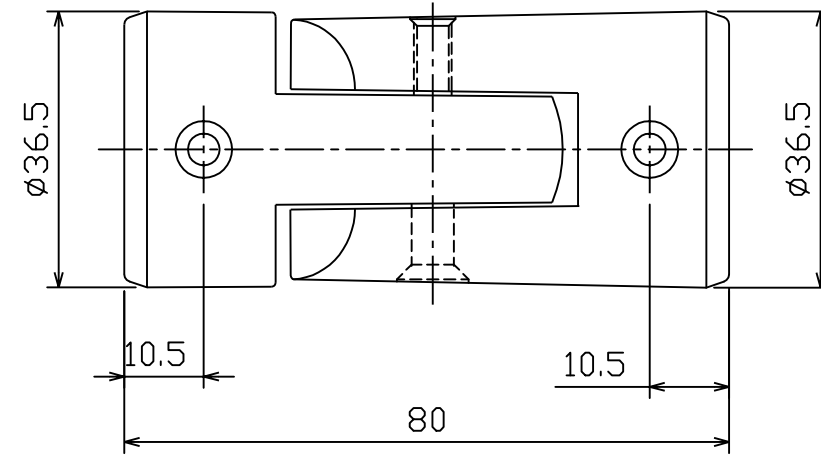

片番	訂正内容	日付	備考	押印
△				
△				

品名	商品コード	品番	色調	備考
BAUHAUSセレクトシリーズ 32L自在ジョイント	040-1425	BE-23B	ブラウン	
	040-1426	BE-23G	ゴールド	

品番	品名	数量	材質	表面処理	備考	記	名	製	図	月	日	承	検	設	製
4	取付ねじ (手摺側)	4	SWCH 18	本体と同色塗装	⊕丸皿ワッシャー 1種 3.5x16先割れ	事	BAUHAUSセレクトシリーズ 32L自在ジョイント	製	図	月	日	承	検	設	製
3	M5ねじ	1	SWCH 18	本体と同色塗装	⊕丸皿小ねじ M5x35										
2	ブラケット凹部品	1	ZDC-2	焼付塗装											
1	ブラケット凸部品	1	ZDC-2	焼付塗装											
品番	名	称	数量	材	質										